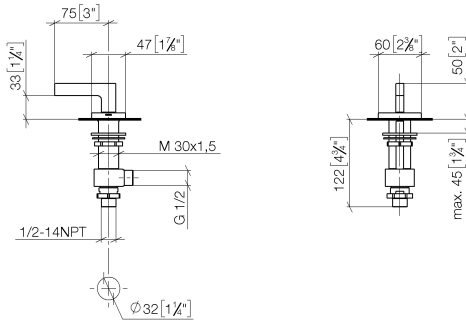

ST 010 102 5705
mm [inches]