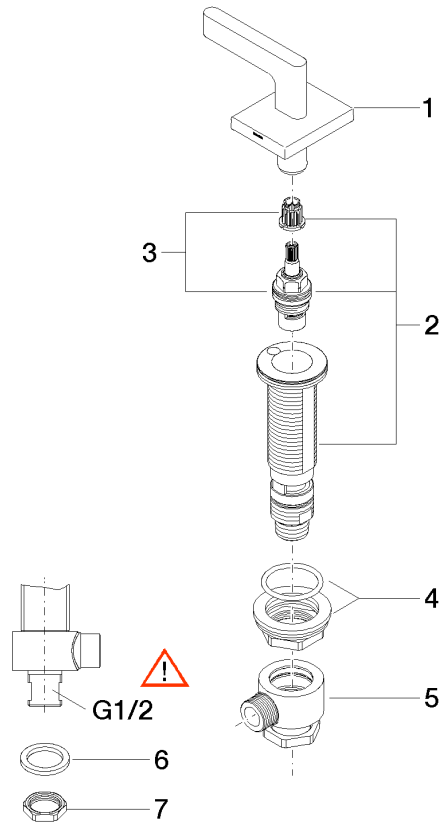

Nr.	Artikelnummer	Benennung	Verbaumenge	Lieferzeit
1	90 20 70 057 03-99	Griff (cold)	1	30
2	04 17 11 058 52 90	Seitenteil	1	2
3	90 90 03 152 00 90	Oberteil	1	2
4	04 23 10 032 78 90	Befestigungssatz	1	2
5	04 17 11 023 10 90	Verteiler	1	2
6	09 30 11 059 90	Scheibe	1	2
7	09 23 10 012 90	Mutter	1	2

CL.1 Waschtisch-Dreilochbatterie ohne Ablaufgarnitur - Dark Platinum gebürstet

CL.1

ST 010 102 5705

- Bohrungsdurchmesser 32 mm
- Rosette 60 x 47 mm
- mit Warmkennzeichnung

Passt zu: CL.1, CYO

	Dark Platinum gebürstet	20 004 715-99
	Chrom	20 004 715-00
	Platin gebürstet	20 004 715-06
	Messing gebürstet (23kt Gold)	20 004 715-28
	Champagne gebürstet (22kt Gold)	20 004 715-46
	Champagne (22kt Gold)	20 004 715-47

ST 010 102 5705
mm [inches]

Durchflussdiagramm

Zertifikate

IAPMO_N-4976. LGA_28687. IAPMO_4976 (4). IAPMO_6397.

**CL.1 Waschtisch-Dreilochbatterie ohne Ablaufgarnitur - Dark Platinum
gebürstet**

CL.1

ST 010 102 5705
Ersatzteile für die
anderen
Oberflächenvarianten
finden Sie hier:
Chrom

Ersatzteilstückliste

Nr.	Artikelnummer	Benennung	Verbaumenge	Lieferzeit
1	90 20 70 057 02-99	Griff (hot)	1	30
2	04 17 11 058 53 90	Seitenteil	1	2
3	90 90 03 153 00 90	Oberteil	1	2
4	04 23 10 032 78 90	Befestigungssatz	1	2
5	04 17 11 023 10 90	Verteiler	1	2
6	09 30 11 059 90	Scheibe	1	2
7	09 23 10 012 90	Mutter	1	2