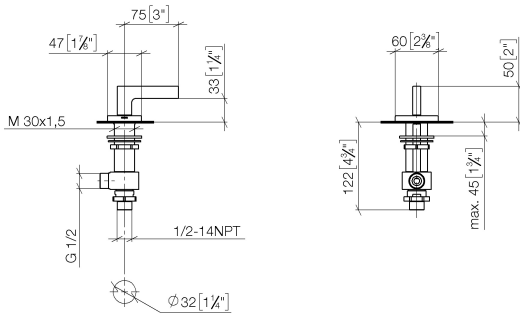

ST 010 102 5705
mm [inches]