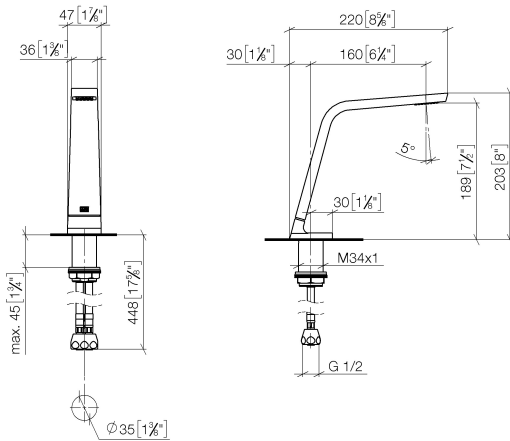

ST 010 102 5705
mm [inches]