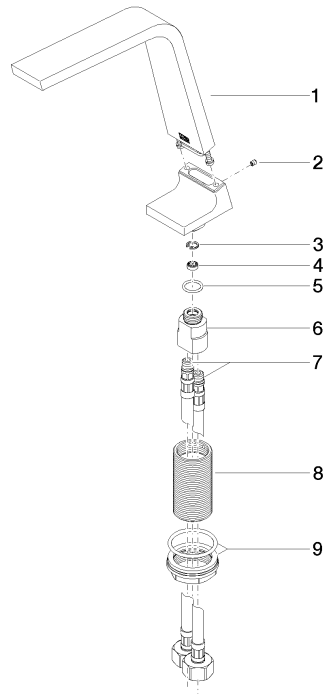

CL.1

ST 010 102 5705

- Ausladung 160 mm
- starrer Auslauf
- rechteckiges Strahlbild mit 40 Einzelstrahlen
- Armaturenhöhe 204 mm
- Höhe bis Luftsprudler 190 mm
- Bohrungsdurchmesser 35 mm
- 2x Druckschlauch M 10 x 1 eingeschraubt, dichtheitsgeprüft
- Anschluss 1/2"
- Durchfluss max. 4 l/min
- bleifrei
- Dieses Produkt leistet einen Beitrag zur Erfüllung der Vorgaben von nachhaltigen Gebäudezertifizierungen, z.B. LEED®, BREEAM®, DGNB

Ersatzteilstückliste

Nr.	Artikelnummer	Benennung	Verbaumenge	Lieferzeit
1	90 11 70 003 00-99	Auslauf	1	30
2	09 31 11 044 90	Stift	1	2
3	09 16 01 016 90	Ring	1	2
4	09 23 01 034 90	Durchflussbegrenzer	1	2
5	09 14 10 130 90	Dichtung	1	2
6	09 11 10 055 10 90	Anschluss	1	2
7	04 30 04 019 00 90	Schlauch	2	2
8	09 30 01 208 90	Anschluss	1	2
9	04 23 10 044 06 90	Befestigungssatz	1	2

CL.1 Waschtisch-Dreilochbatterie ohne Ablaufgarnitur - Dark Platinum gebürstet

CL.1

ST 010 102 5705

- Bohrungsdurchmesser 32 mm
- Rosette 60 x 47 mm
- mit Kaltkennzeichnung

Passt zu: CL.1, CYO

	Dark Platinum gebürstet	20 004 716-99
	Chrom	20 004 716-00
	Platin gebürstet	20 004 716-06
	Messing gebürstet (23kt Gold)	20 004 716-28
	Champagne gebürstet (22kt Gold)	20 004 716-46
	Champagne (22kt Gold)	20 004 716-47

Ersatzteilstückliste

Nr.	Artikelnummer	Benennung	Verbaumenge	Lieferzeit
1	90 20 70 057 02-99	Griff (hot)	1	30
2	04 17 11 058 53 90	Seitenteil	1	2
3	90 90 03 153 00 90	Oberteil	1	2
4	04 23 10 032 78 90	Befestigungssatz	1	2
5	04 17 11 023 10 90	Verteiler	1	2
6	09 30 11 059 90	Scheibe	1	2
7	09 23 10 012 90	Mutter	1	2