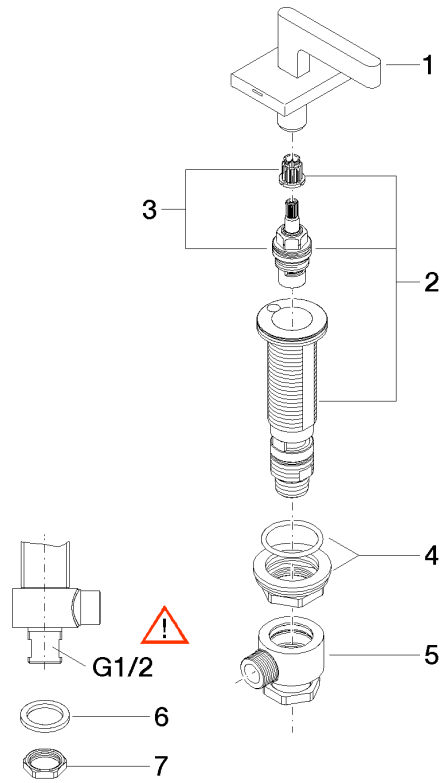

ST 010 102 5705
Ersatzteile für die
anderen
Oberflächenvarianten
finden Sie hier:
Chrom

Ersatzteilstückliste

Nr.	Artikelnummer	Benennung	Verbaumenge	Lieferzeit
1	90 20 70 057 03-99	Griff (cold)	1	30
2	04 17 11 058 52 90	Seitenteil	1	2
3	90 90 03 152 00 90	Oberteil	1	2
4	04 23 10 032 78 90	Befestigungssatz	1	2
5	04 17 11 023 10 90	Verteiler	1	2
6	09 30 11 059 90	Scheibe	1	2
7	09 23 10 012 90	Mutter	1	2