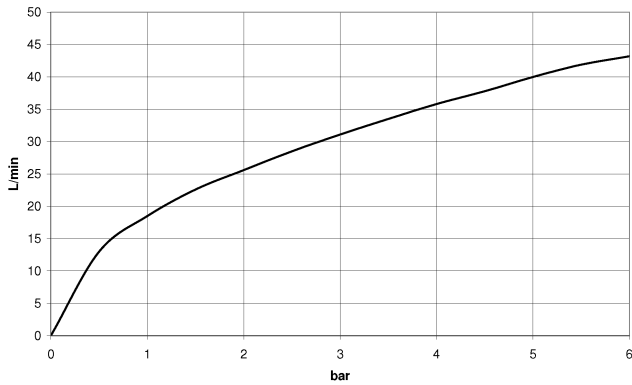

Durchflussdiagramm

Zertifikate

IAPMO_N-4976.   LGA_28687.   IAPMO_4976 (4).   IAPMO_6397.